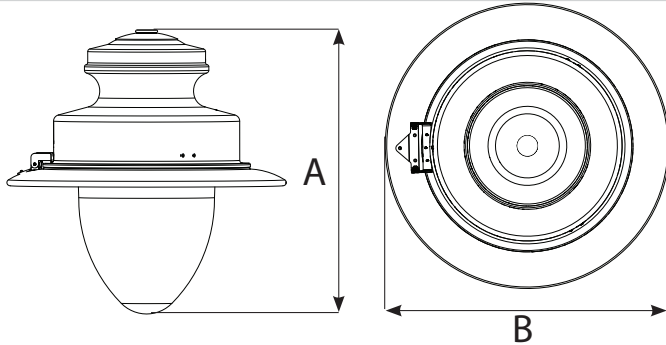

	Albany Midi	Albany Maxi
A	570 mm	650 mm
B	590 mm	700 mm
C <sub>x</sub> S	0.098m <sup>2</sup>	0.136m <sup>2</sup>
kg	8 Kg	10 kg

2

1

2a

3

**B** 1 2

**3**

**CLASS I**  **AC 220-240V**