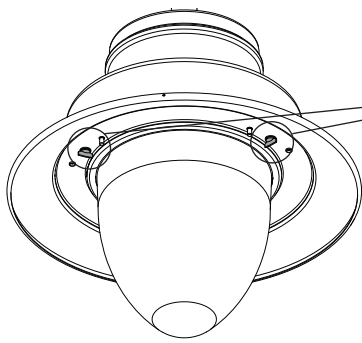

	Albany Midi	Albany Maxi
A	570 mm	650 mm
B	590 mm	700 mm
C <sub>x</sub> S	0.098m <sup>2</sup>	0.136m <sup>2</sup>
kg	8 Kg	10 kg

2

1

2a

3

**B** 1 2

**3**

**CLASS I**  **AC 220-240V**