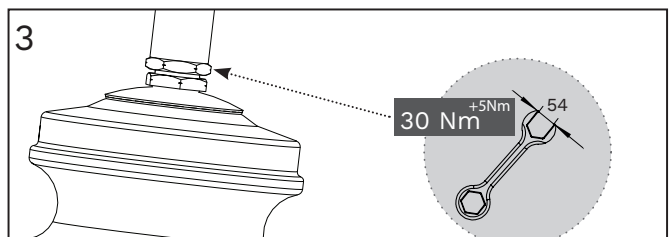

	Albany Midi	Albany Maxi
A	570 mm	650 mm
B	590 mm	700 mm
C <sub>x</sub> S	0.098m <sup>2</sup>	0.136m <sup>2</sup>
kg	8 Kg	10 kg

2

1

2a

3

**B** 1 2

**3**

**CLASS I**  **AC 220-240V**