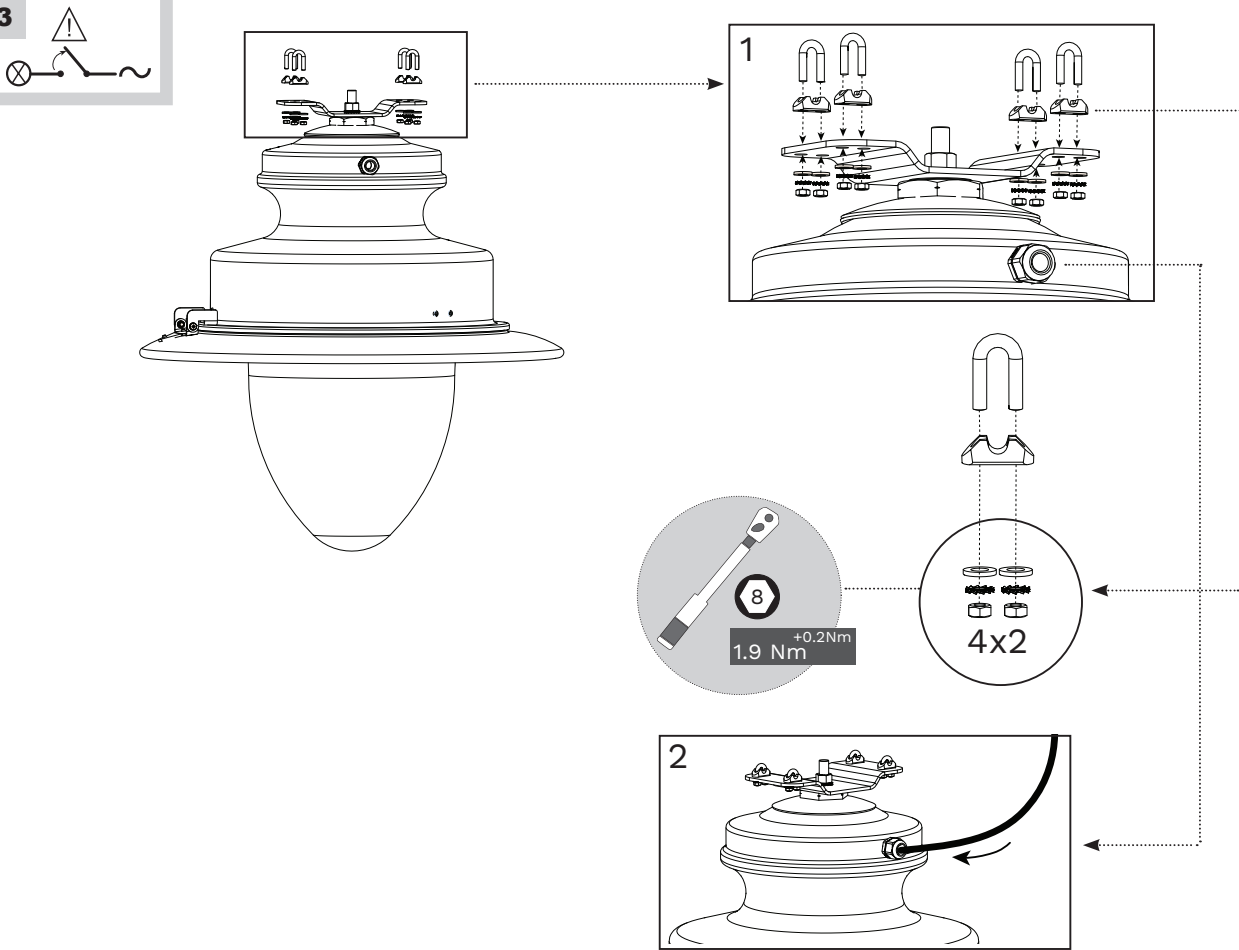

	Albany Midi	Albany Maxi
A	570 mm	650 mm
B	590 mm	700 mm
C <sub>x</sub> S	0.098m <sup>2</sup>	0.136m <sup>2</sup>
kg	8 Kg	10 kg

2

1

2a

3

**B** 1 2

**3**

**CLASS I**  **AC 220-240V**

Bi-Power	1-10V	DALI
		
N L Lp	D1- N L D1+	D- N L D+

**CLASS II**  **AC 220-240V**

Bi-Power	1-10V	DALI
		
L N Lp	D1- D1+ N L	Dd- Dd+ N L