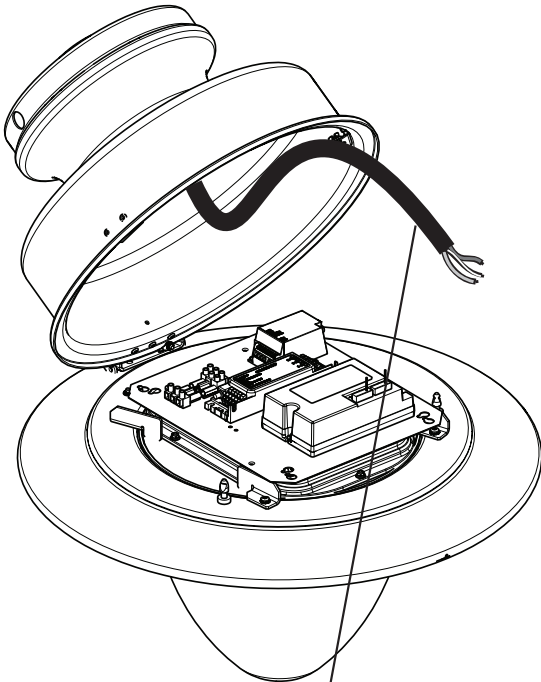

	Albany Midi	Albany Maxi
A	570 mm	650 mm
B	590 mm	700 mm
C <sub>x</sub> S	0.098m <sup>2</sup>	0.136m <sup>2</sup>
kg	8 Kg	10 kg

2

1

2a

3

**B** 1 2

**3**

**CLASS I**  **AC 220-240V**

Bi-Power	1-10V	DALI
		
N L Lp	D1- N L D1+	D- N L D+

**CLASS II**  **AC 220-240V**

Bi-Power	1-10V	DALI
		
L N Lp	D1- D1+ N L	Dd- Dd+ N L