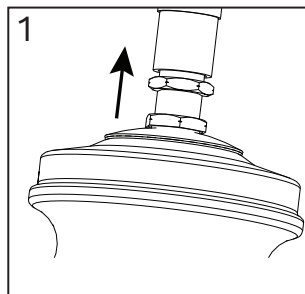

	Albany Midi	Albany Maxi
A	570 mm	650 mm
B	590 mm	700 mm
C <sub>x</sub> S	0.098m <sup>2</sup>	0.136m <sup>2</sup>
kg	8 Kg	10 kg

2

1

2a

3

**B** 1 2

**3**

**CLASS I**  **AC 220-240V**