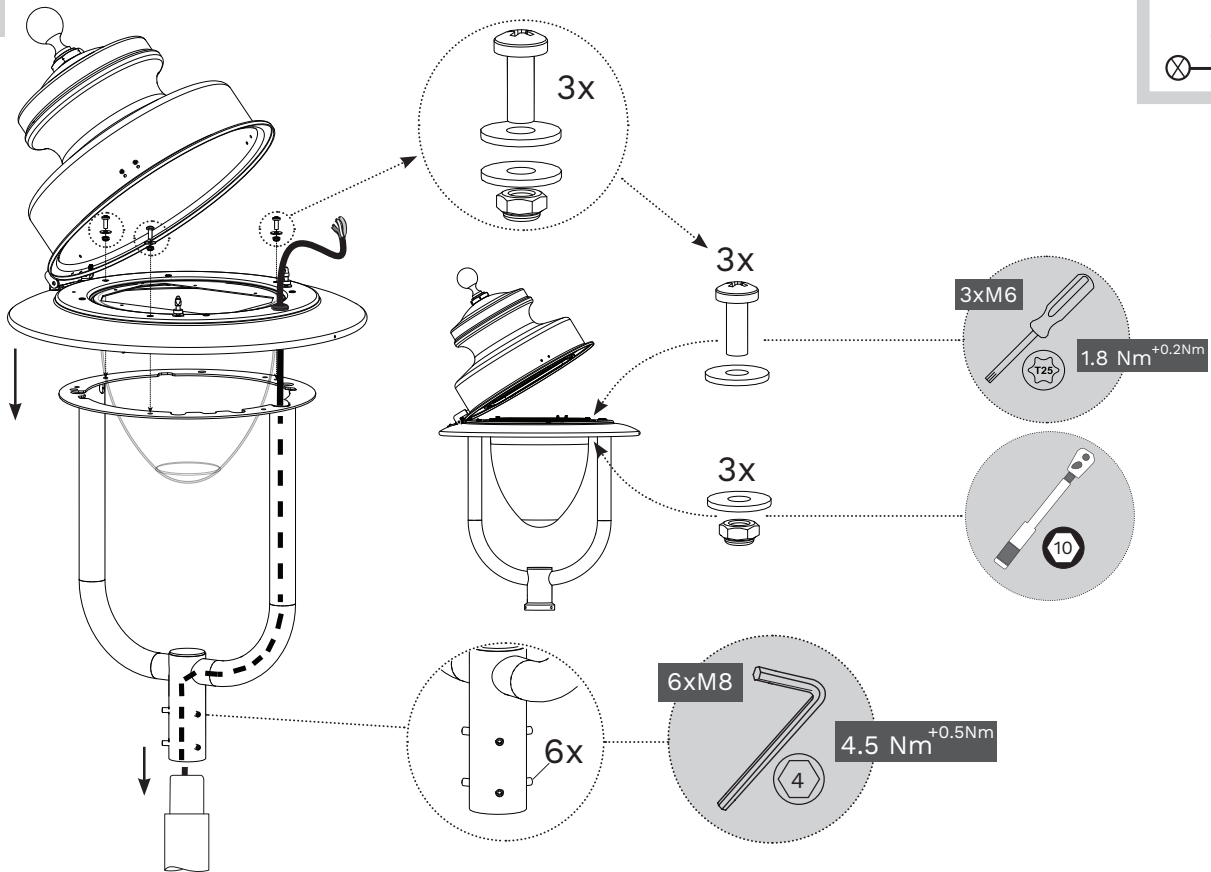

### Installation instructions

ENG	INSTALLATION INSTRUCTIONS	ITA	ISTRUZIONI DI INSTALLAZIONE	NLD	INSTALLATIE INSTRUCTIES	DAN	INSTALLATIONSVEJLEDNING	HUN	TELEPÍTÉSI ÚTMUTATÓ
DEU	INSTALLATIONSANLEITUNG	POL	INSTRUKCJE MONTAŻU	RUS	Инструкции по установке	RON	INSTRUCȚIUNI DE INSTALARE	CHI	安装说明
FRA	INSTRUCTIONS DE MONTAGE	SPA	INSTRUCCIONES DE INSTALACIÓN	POR	INSTRUÇÕES DE INSTALAÇÃO	SWE	INSTALLATIONSANVISNING	UKR	Інструкції з монтажу
SRP	UPUTSTVA ZA INSTALACIJU	AR	تعليمات التركيب						

	Albany Midi	Albany Maxi
A	570 mm	650 mm
B	590 mm	700 mm
C <sub>x</sub> S	0.098m <sup>2</sup>	0.136m <sup>2</sup>
kg	8 Kg	10 kg

2

1

2a

3

**B** 1 2

**3**

**CLASS I**  **AC 220-240V**

Bi-Power	1-10V	DALI
		
N L Lp	D1- N L D1+	D- N L D+

**CLASS II**  **AC 220-240V**

Bi-Power	1-10V	DALI
		
L N Lp	D1- D1+ N L	Dd- Dd+ N L