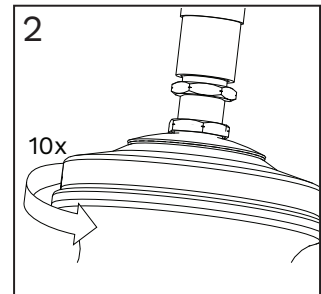

	Albany Midi	Albany Maxi
A	570 mm	650 mm
B	590 mm	700 mm
C <sub>x</sub> S	0.098m <sup>2</sup>	0.136m <sup>2</sup>
kg	8 Kg	10 kg

2

1

2a

3

**B** 1 2

**3**

**CLASS I**  **AC 220-240V**