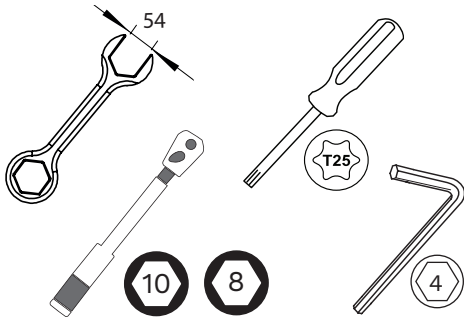

## ALBANY LED Midi - Maxi

	Albany Midi	Albany Maxi
A	570 mm	650 mm
B	590 mm	700 mm
C <sub>x</sub> S	0.098m <sup>2</sup>	0.136m <sup>2</sup>
kg	8 Kg	10 kg

2

1

2a

3

**B** 1 2

**3**

**CLASS I**  **AC 220-240V**