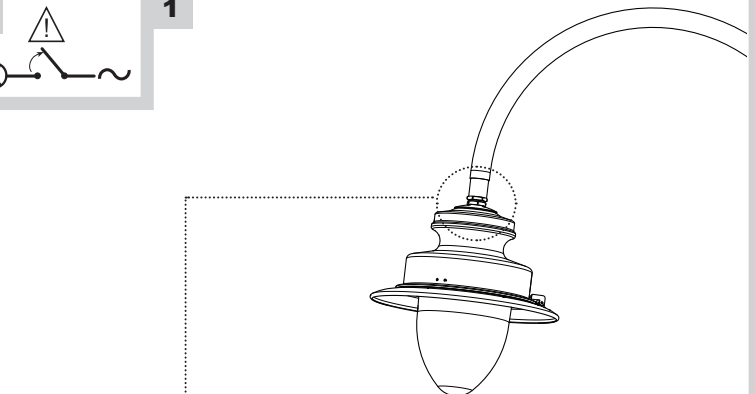

### Installation instructions

ENG	INSTALLATION INSTRUCTIONS	ITA	ISTRUZIONI DI INSTALLAZIONE	NLD	INSTALLATIE INSTRUCTIES	DAN	INSTALLATIONSVEJLEDNING	HUN	TELEPÍTÉSI ÚTMUTATÓ
DEU	INSTALLATIONSANLEITUNG	POL	INSTRUKCJE MONTAŻU	RUS	Инструкции по установке	RON	INSTRUCȚIUNI DE INSTALARE	CHI	安装说明
FRA	INSTRUCTIONS DE MONTAGE	SPA	INSTRUCCIONES DE INSTALACIÓN	POR	INSTRUÇÕES DE INSTALAÇÃO	SWE	INSTALLATIONSANVISNING	UKR	Інструкції з монтажу
SRP	UPUTSTVA ZA INSTALACIJU	AR	تعليمات التركيب						

	Albany Midi	Albany Maxi
A	570 mm	650 mm
B	590 mm	700 mm
C <sub>x</sub> S	0.098m <sup>2</sup>	0.136m <sup>2</sup>
kg	8 Kg	10 kg

2

1

2a

3

**B** 1 2

**3**

**CLASS I**  **AC 220-240V**