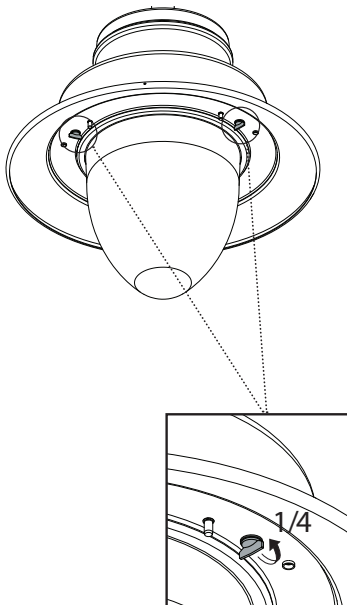

### Installation instructions

ENG	INSTALLATION INSTRUCTIONS	ITA	ISTRUZIONI DI INSTALLAZIONE	NLD	INSTALLATIE INSTRUCTIES	DAN	INSTALLATIONSVEJLEDNING	HUN	TELEPÍTÉSI ÚTMUTATÓ
DEU	INSTALLATIONSANLEITUNG	POL	INSTRUKCJE MONTAŻU	RUS	Инструкции по установке	RON	INSTRUCȚIUNI DE INSTALARE	CHI	安装说明
FRA	INSTRUCTIONS DE MONTAGE	SPA	INSTRUCCIONES DE INSTALACIÓN	POR	INSTRUÇÕES DE INSTALAÇÃO	SWE	INSTALLATIONSANVISNING	UKR	Інструкції з монтажу
SRP	UPUTSTVA ZA INSTALACIJU	AR	تعليمات التركيب						

	Albany Midi	Albany Maxi
A	570 mm	650 mm
B	590 mm	700 mm
C <sub>x</sub> S	0.098m <sup>2</sup>	0.136m <sup>2</sup>
kg	8 Kg	10 kg

2

1

2a

3

**B** 1 2

**3**

**CLASS I**  **AC 220-240V**