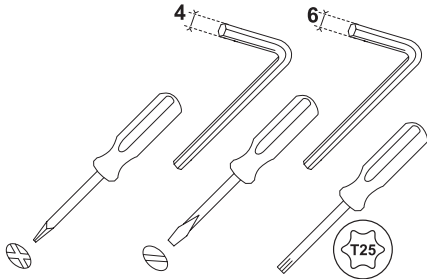

UL 1598
CSA C22.2
No. 250.0

H max	
Midi	Maxi
8m	15m

IEC
EN 60598

IP 66

120-277V
220-240V
347V
50/60Hz

IK
GLASS
08

IK
PC
10

	Midi	Maxi
A	500mm	650mm
B	92mm	92mm
C ₁ S	0.020m ²	0.018m ²
C ₂ S	0.022m ²	0.021m ²
C ₃ S	0.005m ²	0.018m ²
kg	13	20

A

1 2

3

4

B 1 2

D 1 2