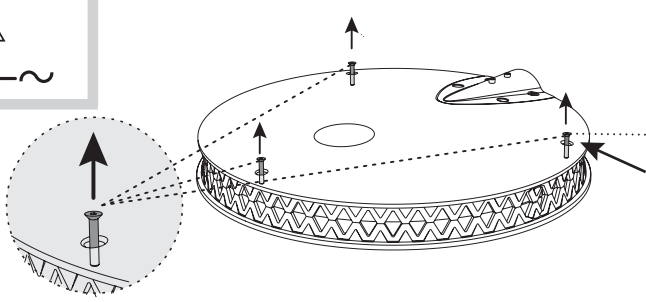

UL 1598
CSA C22.2
No. 250.0

H max	
Midi	Maxi
8m	15m

IEC
EN 60598

IP 66

120-277V
220-240V
347V
50/60Hz

IK
GLASS
08

IK
PC
10

	Midi	Maxi
A	500mm	650mm
B	92mm	92mm
C ₁ S	0.020m ²	0.018m ²
C ₂ S	0.022m ²	0.021m ²
C ₃ S	0.005m ²	0.018m ²
kg	13	20

A

1 2

3

4

B 1 2

D 1 2