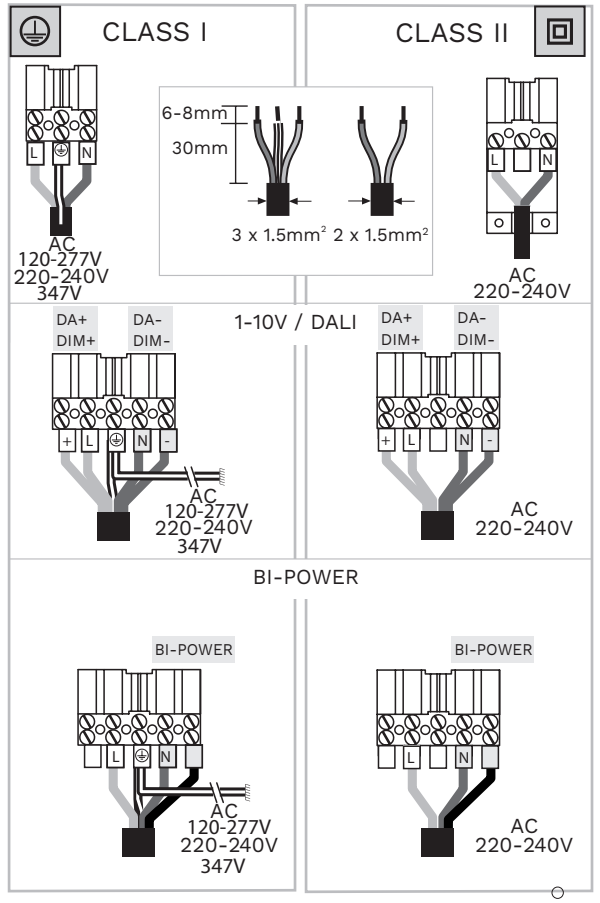

UL 1598
CSA C22.2
No. 250.0

H max	
Midi	Maxi
8m	15m

IEC
EN 60598

IP 66

120-277V
220-240V
347V
50/60Hz

IK
GLASS
08

IK
PC
10

	Midi	Maxi
A	500mm	650mm
B	92mm	92mm
C ₁ S	0.020m ²	0.018m ²
C ₂ S	0.022m ²	0.021m ²
C ₃ S	0.005m ²	0.018m ²
kg	13	20

A

1 2

3

4

B 1 2

D 1 2