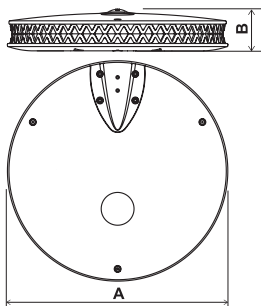

UL 1598
CSA C22.2
No. 250.0

H max	
Midi	Maxi
8m	15m

IEC
EN 60598

IP 66

120-277V
220-240V
347V
50/60Hz

IK
GLASS
08

IK
PC
10

	Midi	Maxi
A	500mm	650mm
B	92mm	92mm
C ₁ S	0.020m ²	0.018m ²
C ₂ S	0.022m ²	0.021m ²
C ₃ S	0.005m ²	0.018m ²
kg	13	20

A

1 2

3

4

B 1 2

D 1 2