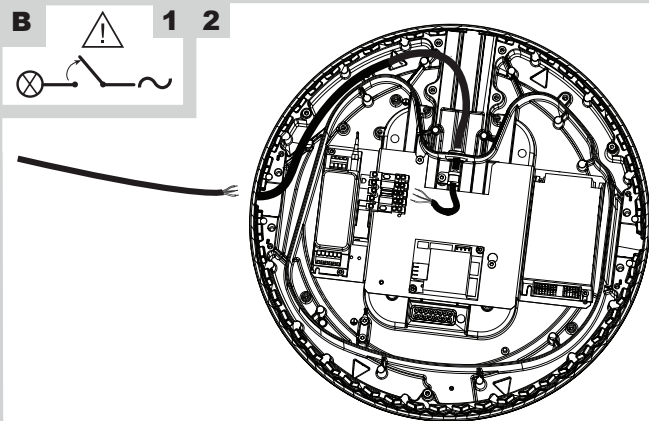

Schröder

YOA Fork Entry Installation instructions

ENG	INSTALLATION INSTRUCTIONS	ITA	ISTRUZIONI DI INSTALLAZIONE	NLD	INSTALLATIE INSTRUCTIES	DAN	INSTALLATIONSVEJLEDNING	HUN	TELEPÍTÉSI ÚTMUTATÓ
DEU	INSTALLATIONSANLEITUNG	POL	INSTRUKCJE MONTAŻU	RUS	Инструкции по установке	RON	INSTRUCȚIUNI DE INSTALARE	CHI	安装说明
FRA	INSTRUCTIONS DE MONTAGE	SPA	INSTRUCCIONES DE INSTALACIÓN	POR	INSTRUÇÕES DE INSTALAÇÃO	SWE	INSTALLATIONSANVISNING	UKR	Інструкції з монтажу
SRP	UPUTSTVA ZA INSTALACIJU	AR	تعليمات التركيب						

		120-277V 220-240V 347V 50/60Hz	IP 66	IK	
				PC 10	GLASS 08

	Midi	Maxi
A	500mm 19.7 in	650mm 25.6 in
B	88mm 3.5 in	92mm 3.6 in
CxS	0.022m ² 0.9 in ²	0.021m ² 0.83 in ²
kg	13 kg	20 kg
lb	28.7 lb	44.1 lb

Table with 6 columns for languages: ENG, ITA, NLD, HUN, DEU, POL, RUS, UKR, FRA, SPA, POR, SRP, RON, CHI, DAN, SWE. Each cell contains safety instructions in the respective language.

Copyright © Schröder S.A., 2018 - Executive Publisher: Stéphane Halleux - Schröder International Services S.A. - B-4000 Liège, Rue de Mons 3 (Belgium) - The information, descriptions and illustrations herein are only of an indicative nature and subject to changes without notice.