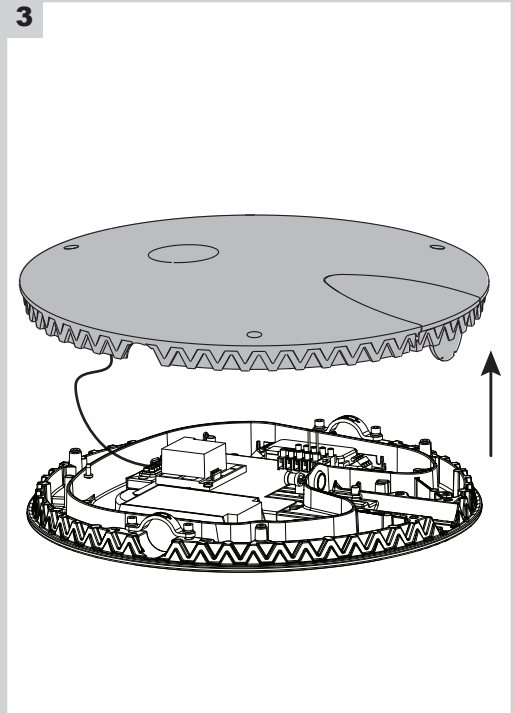

Schröder

YOA Fork Entry Installation instructions

ENG	INSTALLATION INSTRUCTIONS	ITA	ISTRUZIONI DI INSTALLAZIONE	NLD	INSTALLATIE INSTRUCTIES	DAN	INSTALLATIONSVEJLEDNING	HUN	TELEPÍTÉSI ÚTMUTATÓ
DEU	INSTALLATIONSANLEITUNG	POL	INSTRUKCJE MONTAŻU	RUS	Инструкции по установке	RON	INSTRUCȚIUNI DE INSTALARE	CHI	安装说明
FRA	INSTRUCTIONS DE MONTAGE	SPA	INSTRUCCIONES DE INSTALACIÓN	POR	INSTRUÇÕES DE INSTALAÇÃO	SWE	INSTALLATIONSANVISNING	UKR	Інструкції з монтажу
SRP	UPUTSTVA ZA INSTALACIJU	AR	تعليمات التركيب						

		120-277V 220-240V 347V 50/60Hz	IP 66	IK	
				PC 10	GLASS 08

	Midi	Maxi
A	500mm 19.7 in	650mm 25.6 in
B	88mm 3.5 in	92mm 3.6 in
CxS	0.022m ² 0.9 in ²	0.021m ² 0.83 in ²
kg	13 kg	20 kg
lb	28.7 lb	44.1 lb