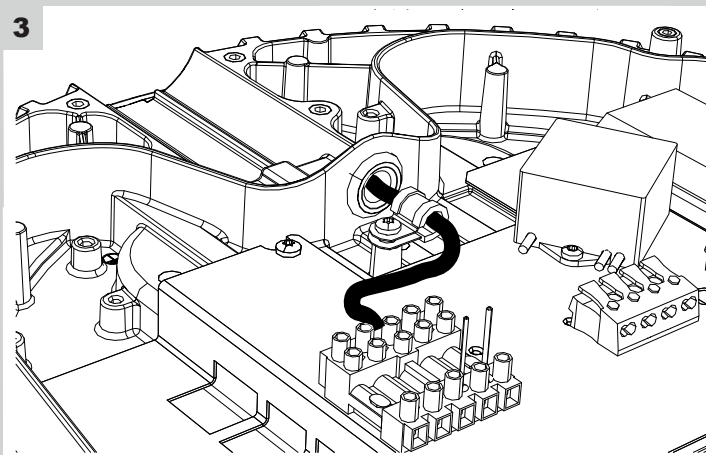

Schröder

YOA Fork Entry Installation instructions

ENG	INSTALLATION INSTRUCTIONS	ITA	ISTRUZIONI DI INSTALLAZIONE	NLD	INSTALLATIE INSTRUCTIES	DAN	INSTALLATIONSVEJLEDNING	HUN	TELEPÍTÉSI ÚTMUTATÓ
DEU	INSTALLATIONSANLEITUNG	POL	INSTRUKCJE MONTAŻU	RUS	Инструкции по установке	RON	INSTRUCȚIUNI DE INSTALARE	CHI	安装说明
FRA	INSTRUCTIONS DE MONTAGE	SPA	INSTRUCCIONES DE INSTALACIÓN	POR	INSTRUÇÕES DE INSTALAÇÃO	SWE	INSTALLATIONSANVISNING	UKR	Інструкції з монтажу
SRP	UPUTSTVA ZA INSTALACIJU	AR	تعليمات التركيب						

		120-277V 220-240V 347V 50/60Hz	IP 66	IK	
				PC 10	GLASS 08

	Midi	Maxi
A	500mm 19.7 in	650mm 25.6 in
B	88mm 3.5 in	92mm 3.6 in
CxS	0.022m ² 0.9 in ²	0.021m ² 0.83 in ²
kg	13 kg	20 kg
lb	28.7 lb	44.1 lb