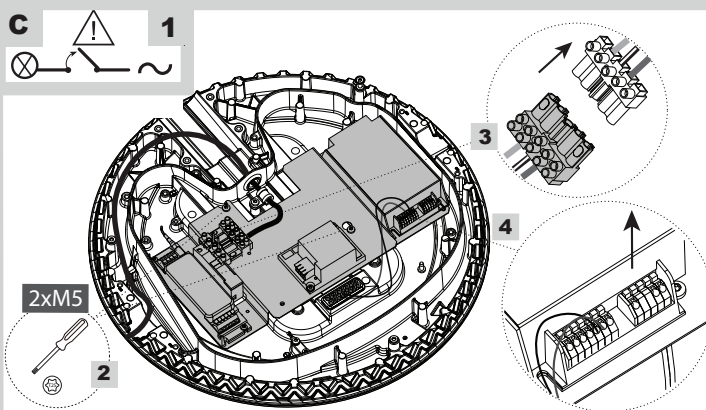

Schröder

YOA Fork Entry Installation instructions

ENG	INSTALLATION INSTRUCTIONS	ITA	ISTRUZIONI DI INSTALLAZIONE	NLD	INSTALLATIE INSTRUCTIES	DAN	INSTALLATIONSVEJLEDNING	HUN	TELEPÍTÉSI ÚTMUTATÓ
DEU	INSTALLATIONSANLEITUNG	POL	INSTRUKCJE MONTAŻU	RUS	Инструкции по установке	RON	INSTRUCȚIUNI DE INSTALARE	CHI	安装说明
FRA	INSTRUCTIONS DE MONTAGE	SPA	INSTRUCCIONES DE INSTALACIÓN	POR	INSTRUÇÕES DE INSTALAÇÃO	SWE	INSTALLATIONSANVISNING	UKR	Інструкції з монтажу
SRP	UPUTSTVA ZA INSTALACIJU	AR	تعليمات التركيب						

		120-277V 220-240V 347V 50/60Hz	IP 66	IK	
				PC 10	GLASS 08

	Midi	Maxi
A	500mm 19.7 in	650mm 25.6 in
B	88mm 3.5 in	92mm 3.6 in
CxS	0.022m ² 0.9 in ²	0.021m ² 0.83 in ²
kg	13 kg	20 kg
lb	28.7 lb	44.1 lb