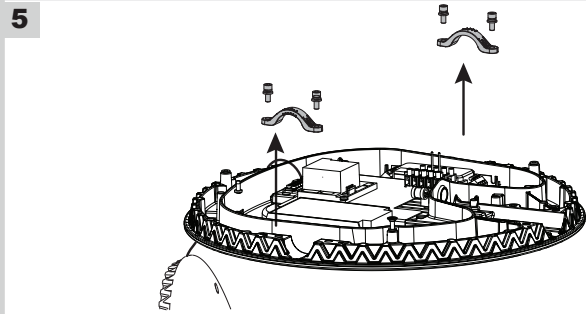

Schröder

YOA Fork Entry Installation instructions

ENG	INSTALLATION INSTRUCTIONS	ITA	ISTRUZIONI DI INSTALLAZIONE	NLD	INSTALLATIE INSTRUCTIES	DAN	INSTALLATIONSVEJLEDNING	HUN	TELEPÍTÉSI ÚTMUTATÓ
DEU	INSTALLATIONSANLEITUNG	POL	INSTRUKCJE MONTAŻU	RUS	Инструкции по установке	RON	INSTRUCȚIUNI DE INSTALARE	CHI	安装说明
FRA	INSTRUCTIONS DE MONTAGE	SPA	INSTRUCCIONES DE INSTALACIÓN	POR	INSTRUÇÕES DE INSTALAÇÃO	SWE	INSTALLATIONSANVISNING	UKR	Інструкції з монтажу
SRP	UPUTSTVA ZA INSTALACIJU	AR	تعليمات التركيب						

		120-277V 220-240V 347V 50/60Hz	IP 66	IK	
				PC 10	GLASS 08

	Midi	Maxi
A	500mm 19.7 in	650mm 25.6 in
B	88mm 3.5 in	92mm 3.6 in
CxS	0.022m ² 0.9 in ²	0.021m ² 0.83 in ²
kg	13 kg	20 kg
lb	28.7 lb	44.1 lb