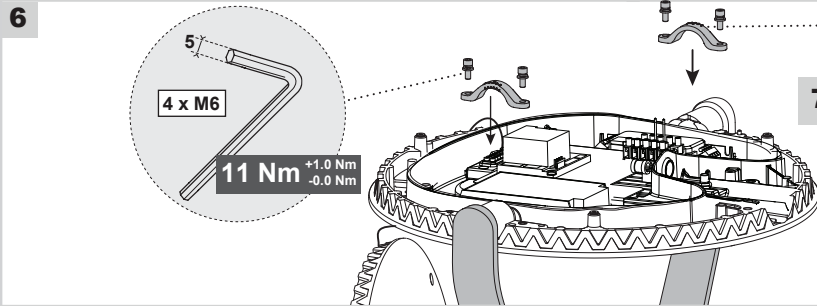

Schröder

YOA Fork Entry Installation instructions

ENG	INSTALLATION INSTRUCTIONS	ITA	ISTRUZIONI DI INSTALLAZIONE	NLD	INSTALLATIE INSTRUCTIES	DAN	INSTALLATIONSVEJLEDNING	HUN	TELEPÍTÉSI ÚTMUTATÓ
DEU	INSTALLATIONSANLEITUNG	POL	INSTRUKCJE MONTAŻU	RUS	Инструкции по установке	RON	INSTRUCȚIUNI DE INSTALARE	CHI	安装说明
FRA	INSTRUCTIONS DE MONTAGE	SPA	INSTRUCCIONES DE INSTALACIÓN	POR	INSTRUÇÕES DE INSTALAÇÃO	SWE	INSTALLATIONSANVISNING	UKR	Інструкції з монтажу
SRP	UPUTSTVA ZA INSTALACIJU	AR	تعليمات التركيب						

		120-277V 220-240V 347V 50/60Hz	IP 66	IK	
				PC 10	GLASS 08

	Midi	Maxi
A	500mm 19.7 in	650mm 25.6 in
B	88mm 3.5 in	92mm 3.6 in
CxS	0.022m ² 0.9 in ²	0.021m ² 0.83 in ²
kg	13 kg	20 kg
lb	28.7 lb	44.1 lb