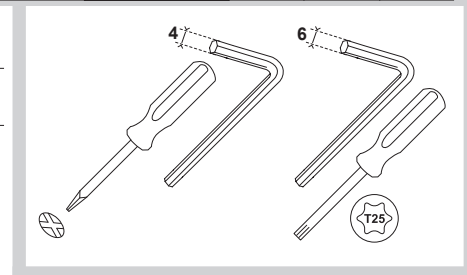

Schröder

YOA Fork Entry Installation instructions

ENG	INSTALLATION INSTRUCTIONS	ITA	ISTRUZIONI DI INSTALLAZIONE	NLD	INSTALLATIE INSTRUCTIES	DAN	INSTALLATIONSVEJLEDNING	HUN	TELEPÍTÉSI ÚTMUTATÓ
DEU	INSTALLATIONSANLEITUNG	POL	INSTRUKCJE MONTAŻU	RUS	Инструкции по установке	RON	INSTRUCȚIUNI DE INSTALARE	CHI	安装说明
FRA	INSTRUCTIONS DE MONTAGE	SPA	INSTRUCCIONES DE INSTALACIÓN	POR	INSTRUÇÕES DE INSTALAÇÃO	SWE	INSTALLATIONSANVISNING	UKR	Інструкції з монтажу
SRP	UPUTSTVA ZA INSTALACIJU	AR	تعليمات التركيب						

		120-277V 220-240V 347V 50/60Hz	IP 66	IK	
				PC 10	GLASS 08

	Midi	Maxi
A	500mm 19.7 in	650mm 25.6 in
B	88mm 3.5 in	92mm 3.6 in
CxS	0.022m ² 0.9 in ²	0.021m ² 0.83 in ²
kg	13 kg	20 kg
lb	28.7 lb	44.1 lb