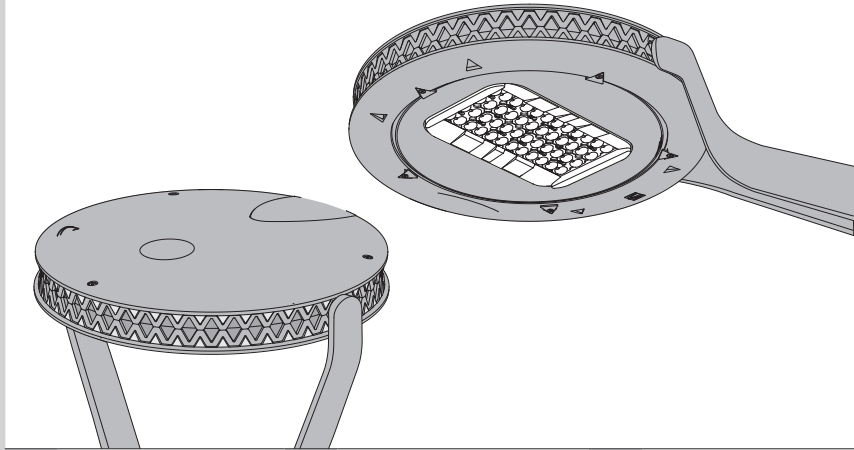

Schröder

YOA Fork Entry Installation instructions

ENG	INSTALLATION INSTRUCTIONS	ITA	ISTRUZIONI DI INSTALLAZIONE	NLD	INSTALLATIE INSTRUCTIES	DAN	INSTALLATIONSVEJLEDNING	HUN	TELEPÍTÉSI ÚTMUTATÓ
DEU	INSTALLATIONSANLEITUNG	POL	INSTRUKCJE MONTAŻU	RUS	Инструкции по установке	RON	INSTRUCȚIUNI DE INSTALARE	CHI	安装说明
FRA	INSTRUCTIONS DE MONTAGE	SPA	INSTRUCCIONES DE INSTALACIÓN	POR	INSTRUÇÕES DE INSTALAÇÃO	SWE	INSTALLATIONSANVISNING	UKR	Інструкції з монтажу
SRP	UPUTSTVA ZA INSTALACIJU	AR	تعليمات التركيب						

		120-277V 220-240V 347V 50/60Hz	IP 66	IK	
				PC 10	GLASS 08

	Midi	Maxi
A	500mm 19.7 in	650mm 25.6 in
B	88mm 3.5 in	92mm 3.6 in
CxS	0.022m ² 0.9 in ²	0.021m ² 0.83 in ²
kg	13 kg	20 kg
lb	28.7 lb	44.1 lb