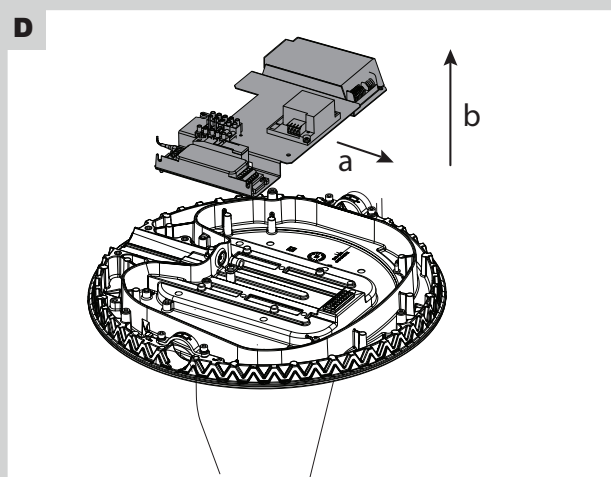

Schröder

YOA Fork Entry Installation instructions

ENG	INSTALLATION INSTRUCTIONS	ITA	ISTRUZIONI DI INSTALLAZIONE	NLD	INSTALLATIE INSTRUCTIES	DAN	INSTALLATIONSVEJLEDNING	HUN	TELEPÍTÉSI ÚTMUTATÓ
DEU	INSTALLATIONSANLEITUNG	POL	INSTRUKCJE MONTAŻU	RUS	Инструкции по установке	RON	INSTRUCȚIUNI DE INSTALARE	CHI	安装说明
FRA	INSTRUCTIONS DE MONTAGE	SPA	INSTRUCCIONES DE INSTALACIÓN	POR	INSTRUÇÕES DE INSTALAÇÃO	SWE	INSTALLATIONSANVISNING	UKR	Інструкції з монтажу
SRP	UPUTSTVA ZA INSTALACIJU	AR	تعليمات التركيب						

		120-277V 220-240V 347V 50/60Hz	IP 66	IK	
				PC 10	GLASS 08

	Midi	Maxi
A	500mm 19.7 in	650mm 25.6 in
B	88mm 3.5 in	92mm 3.6 in
CxS	0.022m ² 0.9 in ²	0.021m ² 0.83 in ²
kg	13 kg	20 kg
lb	28.7 lb	44.1 lb