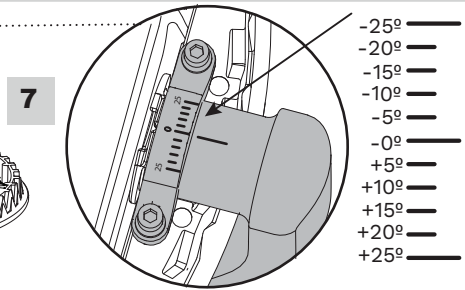

Schröder

YOA Fork Entry Installation instructions

ENG	INSTALLATION INSTRUCTIONS	ITA	ISTRUZIONI DI INSTALLAZIONE	NLD	INSTALLATIE INSTRUCTIES	DAN	INSTALLATIONSVEJLEDNING	HUN	TELEPÍTÉSI ÚTMUTATÓ
DEU	INSTALLATIONSANLEITUNG	POL	INSTRUKCJE MONTAŻU	RUS	Инструкции по установке	RON	INSTRUCȚIUNI DE INSTALARE	CHI	安装说明
FRA	INSTRUCTIONS DE MONTAGE	SPA	INSTRUCCIONES DE INSTALACIÓN	POR	INSTRUÇÕES DE INSTALAÇÃO	SWE	INSTALLATIONSANVISNING	UKR	Інструкції з монтажу
SRP	UPUTSTVA ZA INSTALACIJU	AR	تعليمات التركيب						

		120-277V 220-240V 347V 50/60Hz	IP 66	IK	
				PC 10	GLASS 08

	Midi	Maxi
A	500mm 19.7 in	650mm 25.6 in
B	88mm 3.5 in	92mm 3.6 in
CxS	0.022m ² 0.9 in ²	0.021m ² 0.83 in ²
kg	13 kg	20 kg
lb	28.7 lb	44.1 lb