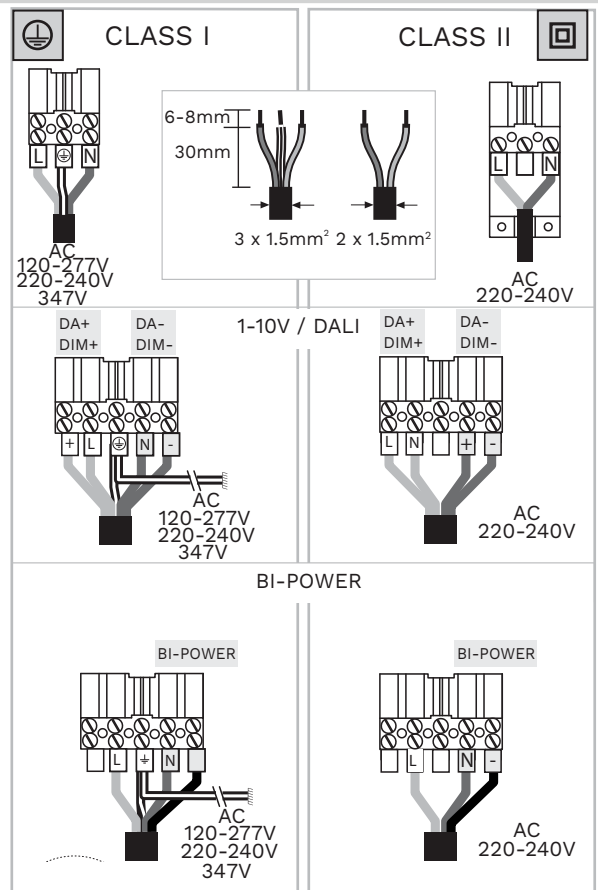

Schröder

YOA Fork Entry Installation instructions

ENG	INSTALLATION INSTRUCTIONS	ITA	ISTRUZIONI DI INSTALLAZIONE	NLD	INSTALLATIE INSTRUCTIES	DAN	INSTALLATIONSVEJLEDNING	HUN	TELEPÍTÉSI ÚTMUTATÓ
DEU	INSTALLATIONSANLEITUNG	POL	INSTRUKCJE MONTAŻU	RUS	Инструкции по установке	RON	INSTRUCȚIUNI DE INSTALARE	CHI	安装说明
FRA	INSTRUCTIONS DE MONTAGE	SPA	INSTRUCCIONES DE INSTALACIÓN	POR	INSTRUÇÕES DE INSTALAÇÃO	SWE	INSTALLATIONSANVISNING	UKR	Інструкції з монтажу
SRP	UPUTSTVA ZA INSTALACIJU	AR	تعليمات التركيب						

		120-277V 220-240V 347V 50/60Hz	IP 66	IK	
				PC 10	GLASS 08

	Midi	Maxi
A	500mm 19.7 in	650mm 25.6 in
B	88mm 3.5 in	92mm 3.6 in
CxS	0.022m ² 0.9 in ²	0.021m ² 0.83 in ²
kg	13 kg	20 kg
lb	28.7 lb	44.1 lb