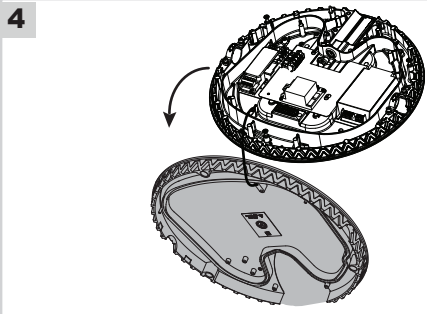

Schröder

YOA Fork Entry Installation instructions

ENG	INSTALLATION INSTRUCTIONS	ITA	ISTRUZIONI DI INSTALLAZIONE	NLD	INSTALLATIE INSTRUCTIES	DAN	INSTALLATIONSVEJLEDNING	HUN	TELEPÍTÉSI ÚTMUTATÓ
DEU	INSTALLATIONSANLEITUNG	POL	INSTRUKCJE MONTAŻU	RUS	Инструкции по установке	RON	INSTRUCȚIUNI DE INSTALARE	CHI	安装说明
FRA	INSTRUCTIONS DE MONTAGE	SPA	INSTRUCCIONES DE INSTALACIÓN	POR	INSTRUÇÕES DE INSTALAÇÃO	SWE	INSTALLATIONSANVISNING	UKR	Інструкції з монтажу
SRP	UPUTSTVA ZA INSTALACIJU	AR	تعليمات التركيب						

		120-277V 220-240V 347V 50/60Hz	IP 66	IK	
				PC 10	GLASS 08

	Midi	Maxi
A	500mm 19.7 in	650mm 25.6 in
B	88mm 3.5 in	92mm 3.6 in
CxS	0.022m ² 0.9 in ²	0.021m ² 0.83 in ²
kg	13 kg	20 kg
lb	28.7 lb	44.1 lb