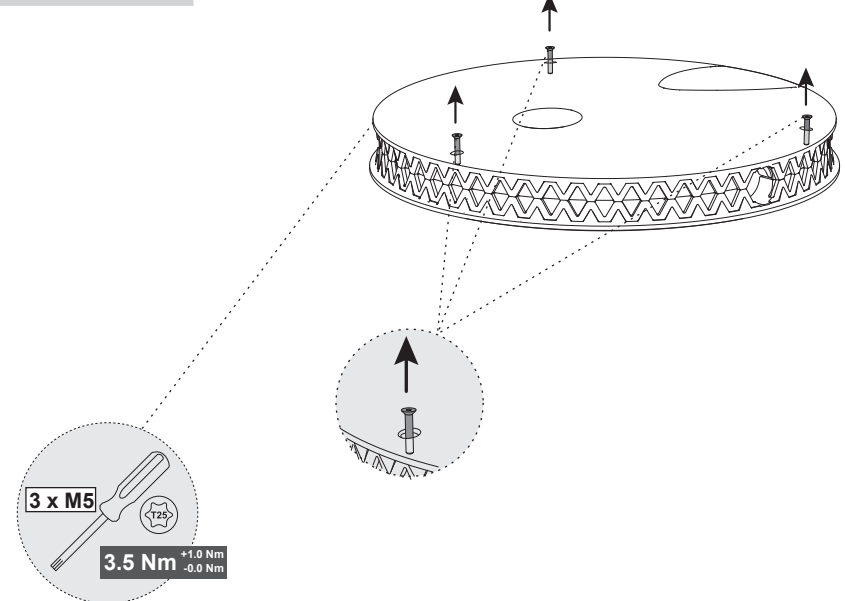

Schröder

YOA Fork Entry Installation instructions

ENG	INSTALLATION INSTRUCTIONS	ITA	ISTRUZIONI DI INSTALLAZIONE	NLD	INSTALLATIE INSTRUCTIES	DAN	INSTALLATIONSVEJLEDNING	HUN	TELEPÍTÉSI ÚTMUTATÓ
DEU	INSTALLATIONSANLEITUNG	POL	INSTRUKCJE MONTAŻU	RUS	Инструкции по установке	RON	INSTRUCȚIUNI DE INSTALARE	CHI	安装说明
FRA	INSTRUCTIONS DE MONTAGE	SPA	INSTRUCCIONES DE INSTALACIÓN	POR	INSTRUÇÕES DE INSTALAÇÃO	SWE	INSTALLATIONSANVISNING	UKR	Інструкції з монтажу
SRP	UPUTSTVA ZA INSTALACIJU	AR	تعليمات التركيب						

		120-277V 220-240V 347V 50/60Hz	IP 66	IK	
				PC 10	GLASS 08

	Midi	Maxi
A	500mm 19.7 in	650mm 25.6 in
B	88mm 3.5 in	92mm 3.6 in
CxS	0.022m ² 0.9 in ²	0.021m ² 0.83 in ²
kg	13 kg	20 kg
lb	28.7 lb	44.1 lb