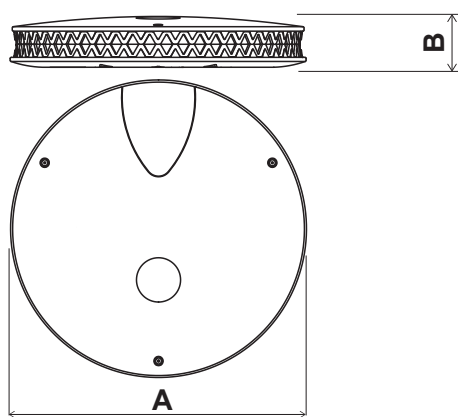

Schröder

YOA Fork Entry Installation instructions

ENG	INSTALLATION INSTRUCTIONS	ITA	ISTRUZIONI DI INSTALLAZIONE	NLD	INSTALLATIE INSTRUCTIES	DAN	INSTALLATIONSVEJLEDNING	HUN	TELEPÍTÉSI ÚTMUTATÓ
DEU	INSTALLATIONSANLEITUNG	POL	INSTRUKCJE MONTAŻU	RUS	Инструкции по установке	RON	INSTRUCȚIUNI DE INSTALARE	CHI	安装说明
FRA	INSTRUCTIONS DE MONTAGE	SPA	INSTRUCCIONES DE INSTALACIÓN	POR	INSTRUÇÕES DE INSTALAÇÃO	SWE	INSTALLATIONSANVISNING	UKR	Інструкції з монтажу
SRP	UPUTSTVA ZA INSTALACIJU	AR	تعليمات التركيب						

		120-277V 220-240V 347V 50/60Hz	IP 66	IK	
				PC 10	GLASS 08

	Midi	Maxi
A	500mm 19.7 in	650mm 25.6 in
B	88mm 3.5 in	92mm 3.6 in
CxS	0.022m ² 0.9 in ²	0.021m ² 0.83 in ²
kg	13 kg	20 kg
lb	28.7 lb	44.1 lb